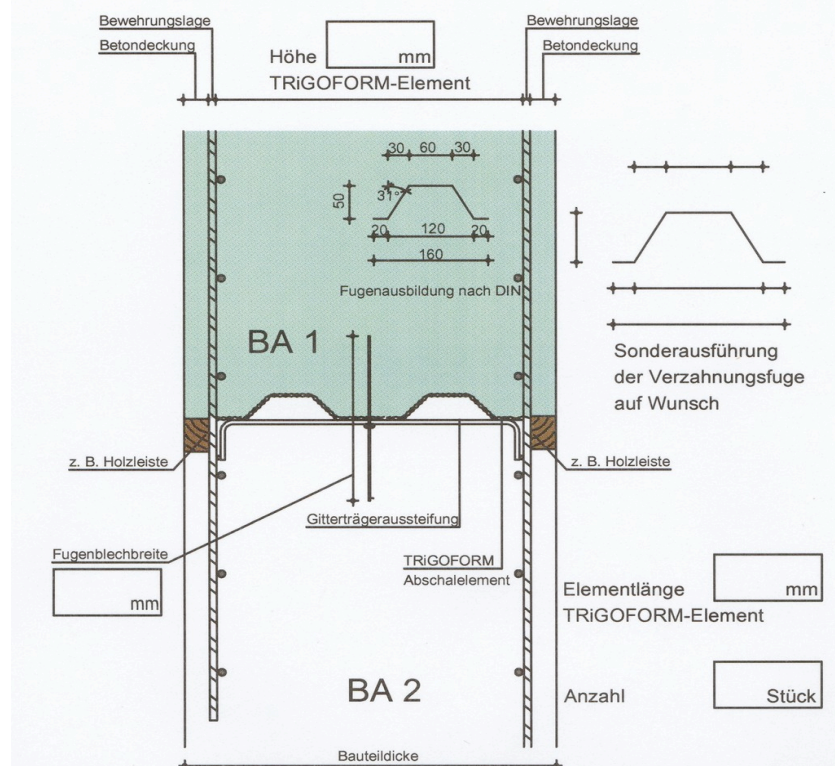

## Arbeitsfuge - Bodenplatte / Decke

- mit Doppelverzahnungsfuge nach DIN -
- mit Fugenblech 200 - 250 - 300 / 2 mm -

## Arbeitsfuge - Wand

- mit Doppelverzahnungsfuge nach DIN -
- mit Fugenblech 200 - 250 - 300 / 2 mm -

Warengruppe 50K

**Weitere Abschalsysteme auf Anfrage !**