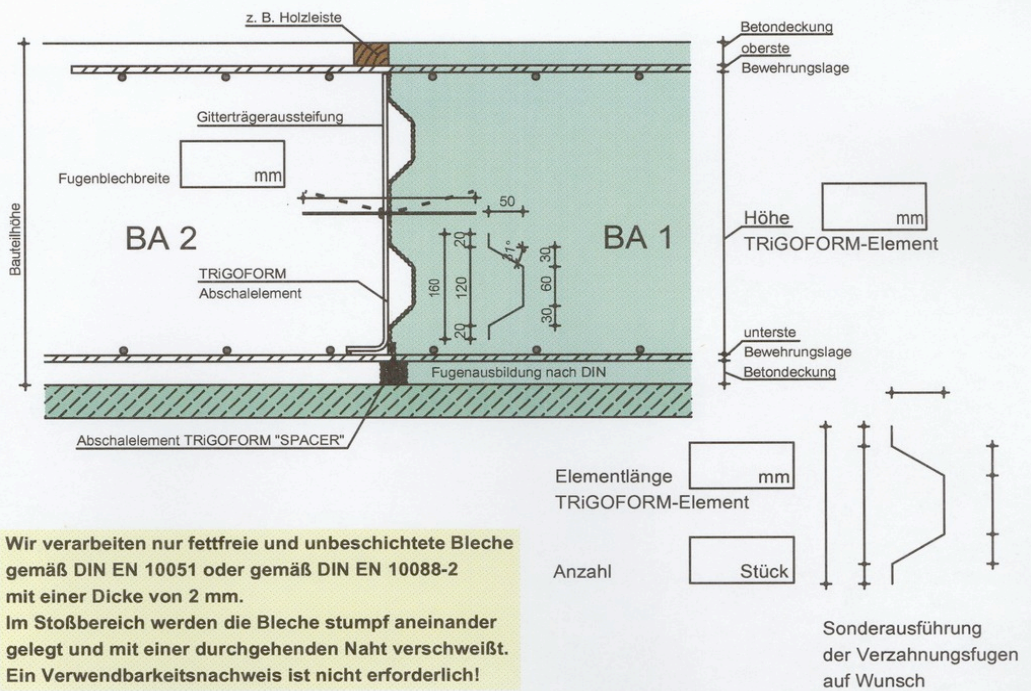

## Arbeitsfuge - Bodenplatte / Decke

- mit Doppelverzahnungsfuge nach DIN -
- mit Fugenblech 200 - 250 - 300 / 2 mm -

## Arbeitsfuge - Wand

- mit Doppelverzahnungsfuge nach DIN -
- mit Fugenblech 200 - 250 - 300 / 2 mm -

Warengruppe 50K

**Weitere Abschalsysteme auf Anfrage !**